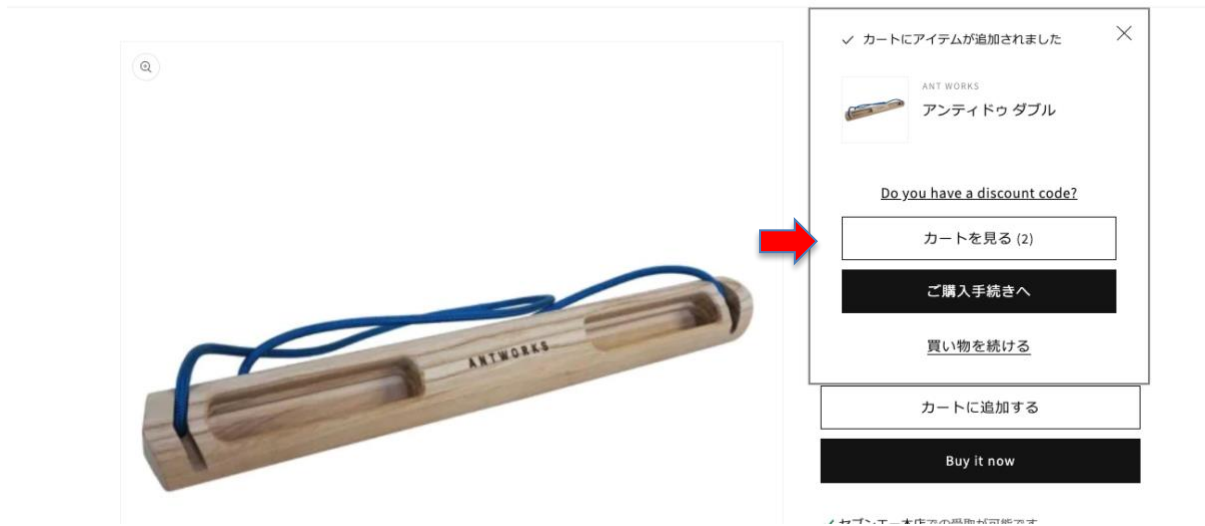

AW037

¥18,700円(税込) JPY
税込み。送料はチェックアウト時に計算されます。

数量
- 1 +

カートに追加する

Buy it now

✓セブンエー本店での受取が可能です。
通常24時間で準備が完了します
[ストア情報を表示する](#)

コンパクトなデザインにトレーニングボード以上の効果が詰め込まれた、ポータブルトレーニングホルド。

注意;*Buy it now を押してしまうと、割引コードが適用されないまま、支払い画面へ飛んでしまいます。その場合はカートに戻る必要があります。

カートに移動するか下記画面が現れます。

「カートを見る」をクリック します。 → あなたのカート 画面に移動します。

あなたのカート

[買い物を続ける](#)

商品	数量	合計
 <p>ANT WORKS アンティドゥダブル ¥18,700円 (税込) JPY</p>	<input type="text" value="1"/>	¥18,700円 (税込) JPY
 <p>A GRIPP Dune Noah Dual ¥15,510円 (税込) JPY 色: ピンク シェイプ: ポケット サイズ: XL</p>	<input type="text" value="1"/>	¥15,510円 (税込) JPY